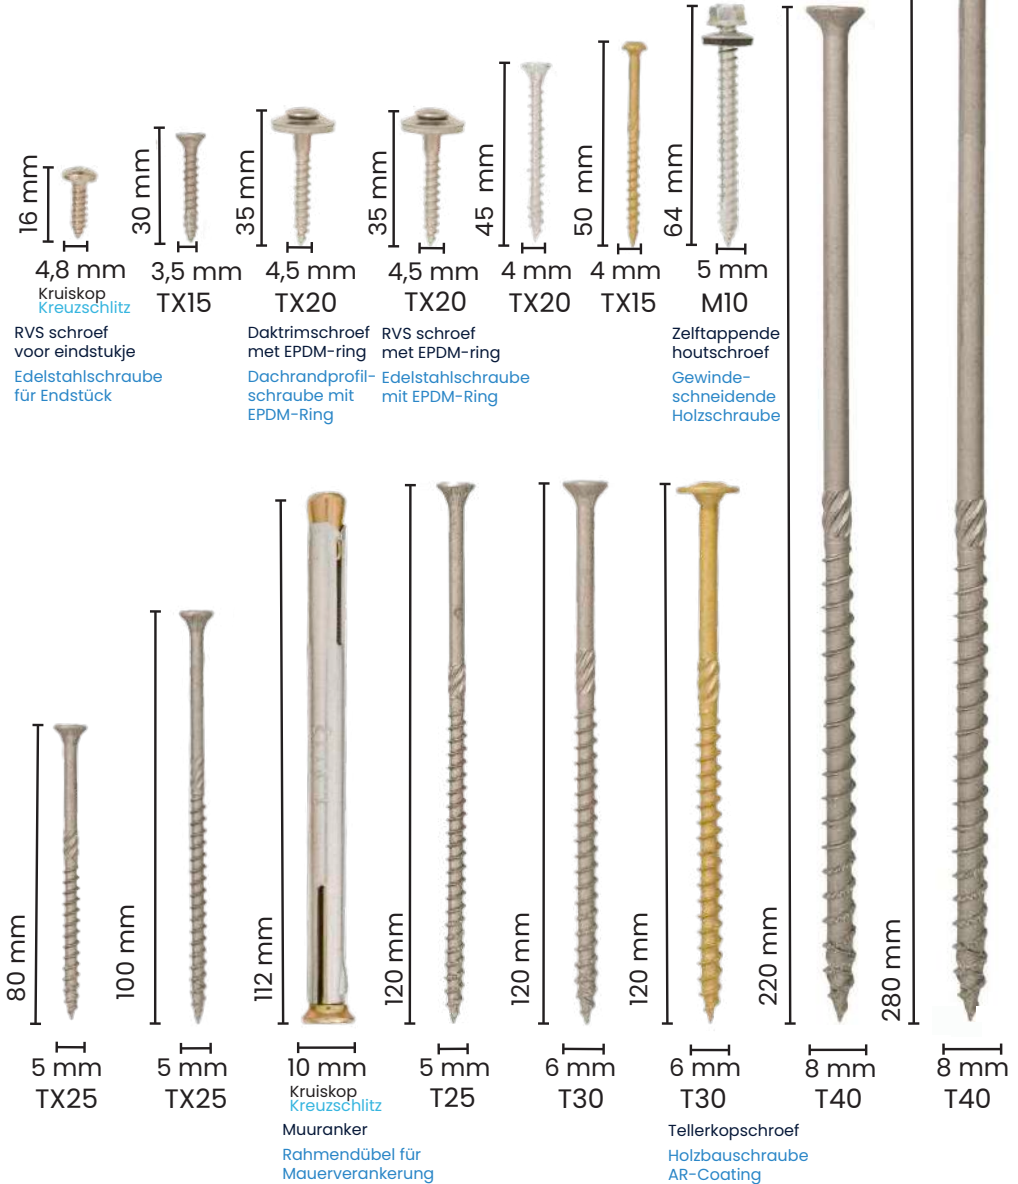

Voor al onze overkappingen, veranda's en terrasoverkappingen
Für unsere Überdachungen, Verandas sowie Terrassenüberdachungen

Overzicht: Douglas hout, profielen en rubbers

Übersicht: Douglassholz-, Profil- und EPDM-Bauteile